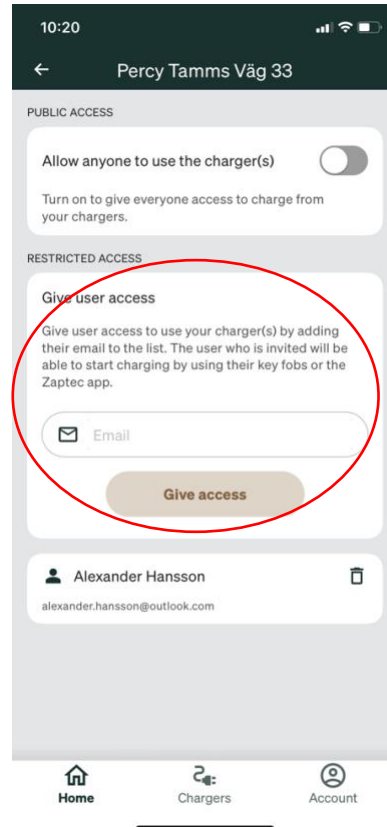

Ge behörighet – Zaptec Go (iOS 5.2.0)

1.

2.

3.

4.

Ge behörighet – Zaptec Go (iOS 5.2.0)

5.

4.